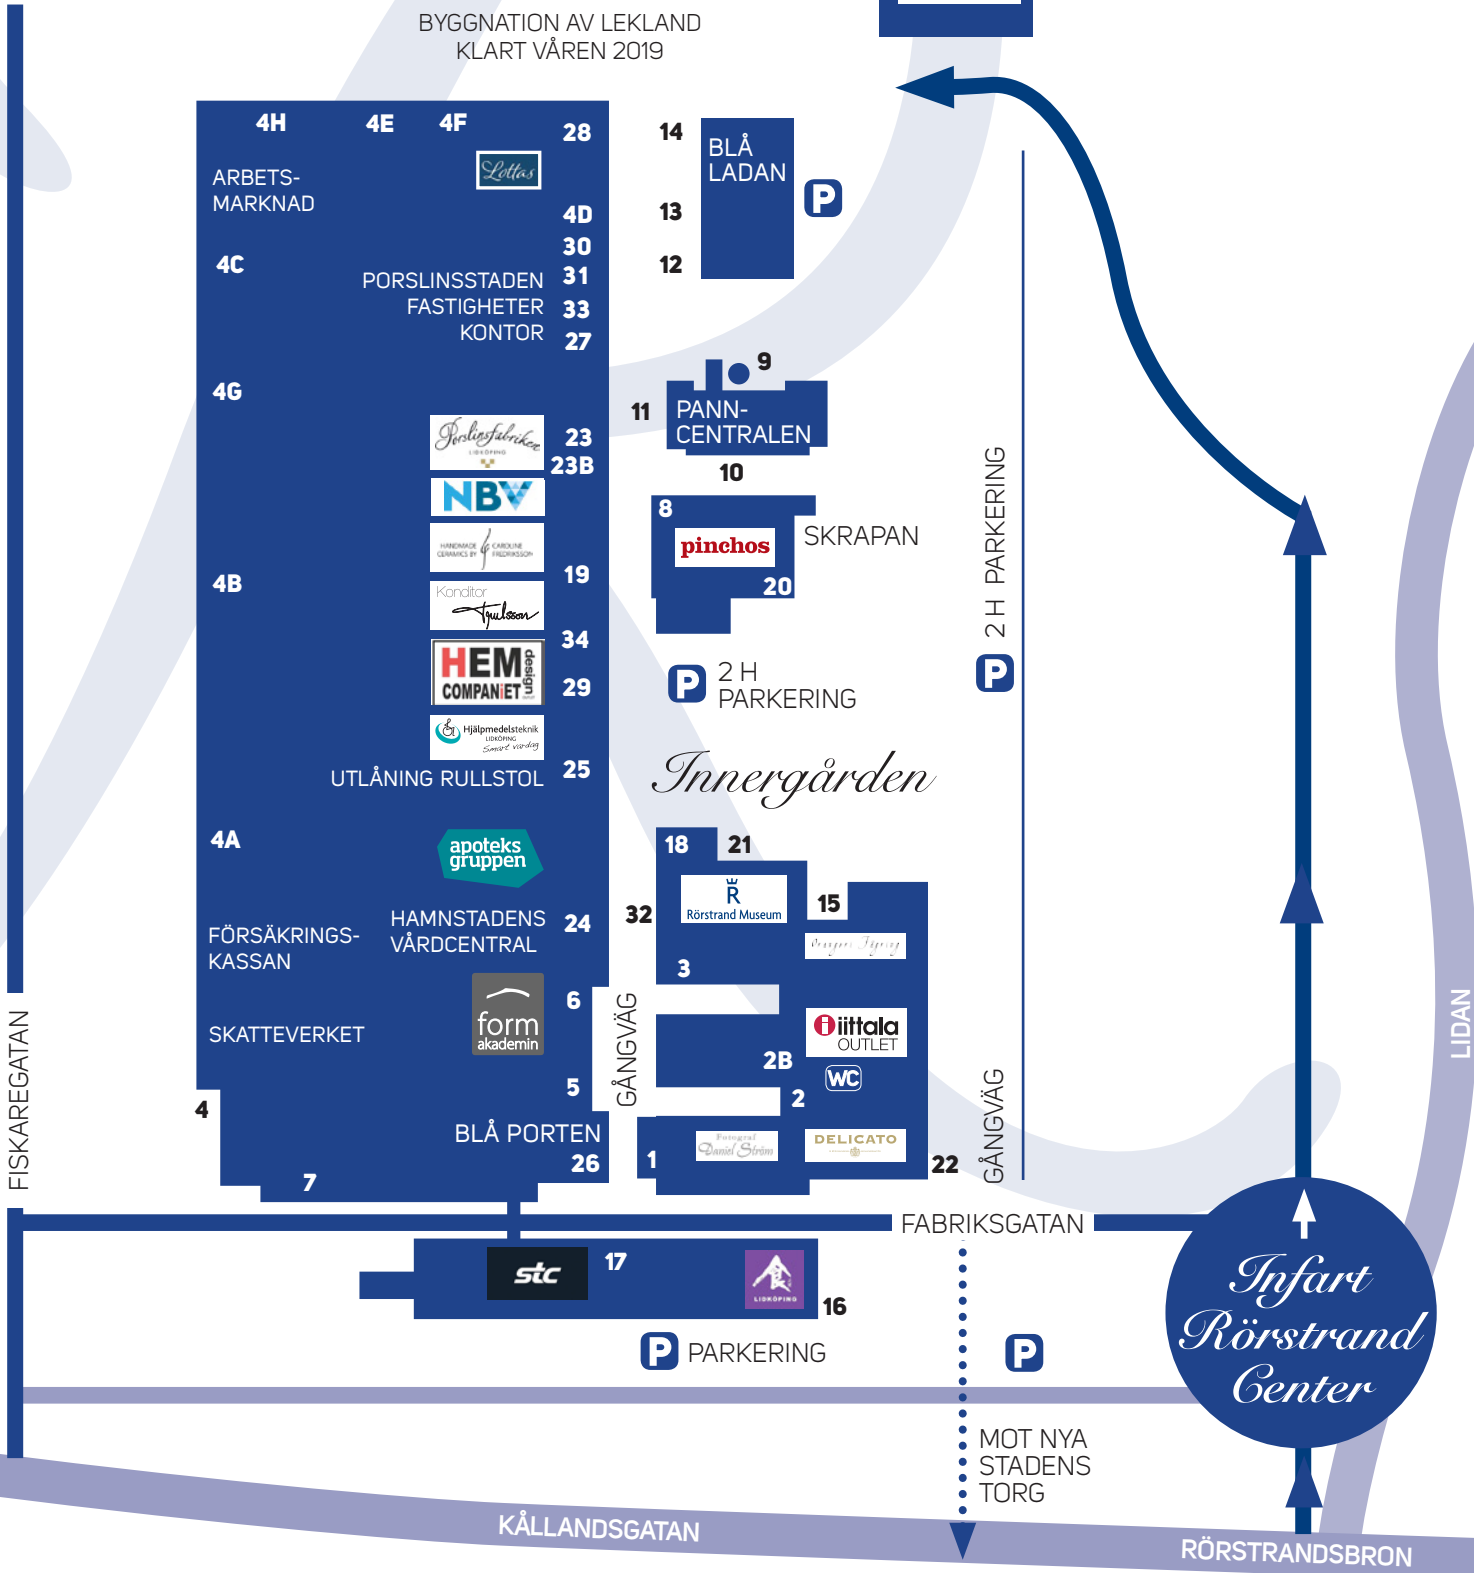

R

RÖRSTRAND CENTER

Välkommen till Rörstrand Center

DEN FÖRVANDLADE PORSLINSFABRIKEN | DESIGN SHOPPING MAT HÄLSA MUSEUM

PROMENADVÄG LÄNGST VATTNET
TILL KRONOCAMPING

P
4 H PARKERING

SIBIRIEN
HUS 1
Lidköpings Sparkstad

BYGGNATION AV LEKLAND
KLART VÅREN 2019

Rörstrand Center Fabriksgatan 4 Lidköping • Måndag-fredag 10-18 | Lördag 10-16* | Söndag 11-15*

*www.rorstrandcenter.se